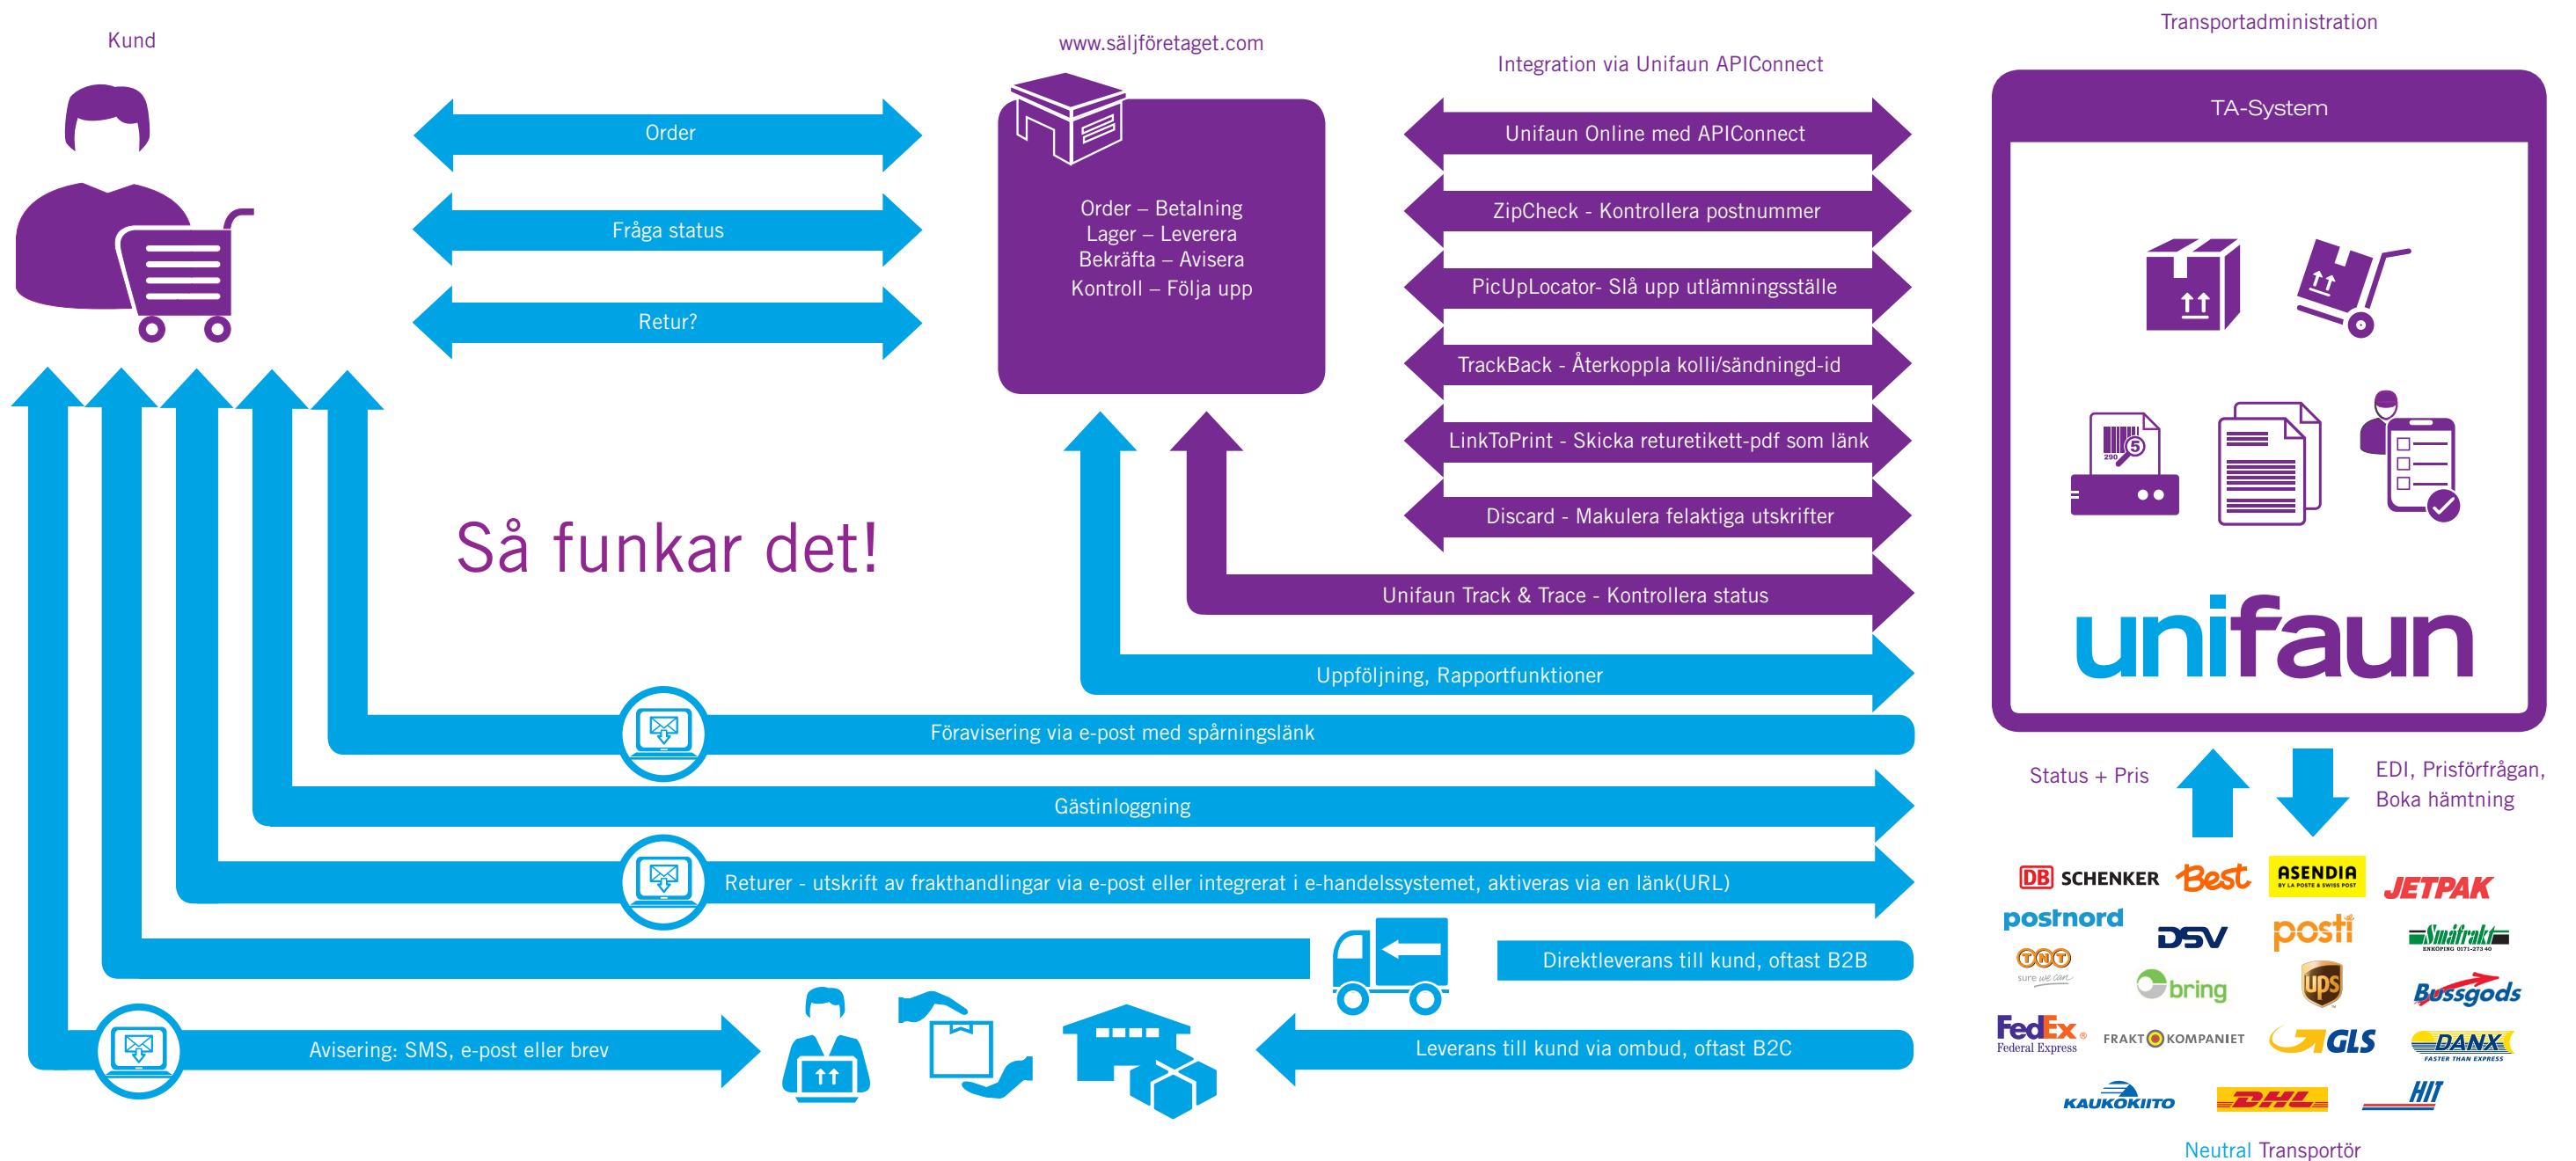

Så funkar det!

Integrera din e-handelsplattform med Unifaun Online

Unifaun APIConnect

Är en variant av Unifaun Orderkoppling. Unifaun APIConnect erbjuder ett enkelt och kraftfullt REST API för att integrera med Unifaun Online. Du kopplar ihop e-handelssystemet eller affärssystemet med Unifaun Online och orderfilerna skickas direkt in till ditt Unifaun Online-konto. Från kontot kan du sedan redigera, komplettera och skriva ut fraktdokument – eller använda Unifaun APIConnect PDF-utskrift för direktutskrift helt utan manuell inblandning.

Förutom automatiserad transportbokning och utskrift erbjuder Unifaun APIConnect även ett flertal stödjande funktioner för att optimera ditt arbetsflöde:

Unifaun Embed&Link

För att få ett helintegrerat arbetsflöde kan du komplettera APIConnect med funktionen Embed&Link. Du kan då se Unifaun Online-gränssnittet inbäddat i e-handelssystemets backend vilket innebär att du inte behöver logga in i Unifaun Online för att skriva ut frakthandlingarna och skicka EDI till transportören.

Unifaun ZipCheck

ZipCheck kontrollerar postnumret automatiskt och kan användas för att låta mottagaren rätta felet direkt i e-shopen. Funktionen fungerar i Sverige, Norge, Finland och Danmark.

Unifaun PickUpLocator

Unifaun PickUpLocator är en webbtjänst som gör att du kan slå upp utlämningsställe eller låta kunden välja redan när de lägger en order i e-butiken.

Unifaun TrackBack

Unifaun TrackBack är webbtjänsten som gör att du kan hämta tillbaka kolli- och/eller sändnings-id löpande och automatiskt till e-butiken.

Unifaun LinkToPrint

Unifaun LinkToPrint ger möjlighet att automatiskt via e-butiken skicka ett e-postmeddelande med en länk till en utskrift. Funktionen kan med fördel användas för att ge e-butikens kund en länk till utskrift av en returfrakthandling. Inte förrän länken aktiveras skapas EDI till transportören, vilket gör den säker att använda.

Unifaun Track&Trace

Unifaun Track&Trace ger möjlighet att skapa en URL-adress som visar en försändelses spårningsinformation oavsett transportör via order- eller referensnummer.

Unifaun Discard

Med webbtjänsten Unifaun Discard kan du makulera felaktigt utskrivna ordrar direkt från e-butiken.